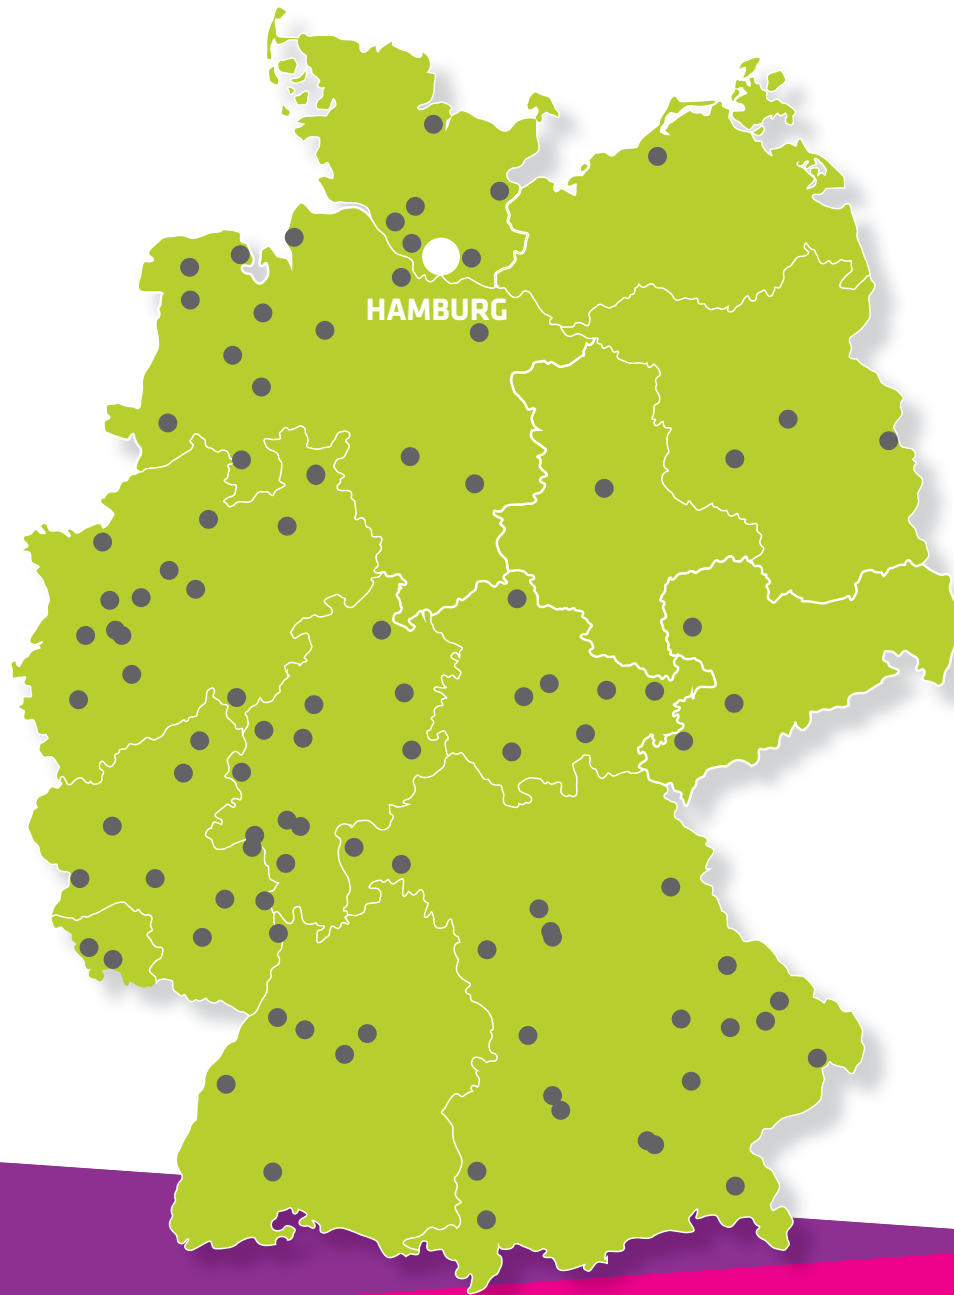

**YOUR
BEST
PARTNER**

 TimePartner

**ARBEITNEHMER-
ÜBERLASSUNG**

**EINER FÜR
ALLE(S) VOR ORT**

**PERSONAL-
VERMITTLUNG**

KONSTRUKTION

IMMER DAS RICHTIGE FÜR SIE

SERVICE-PORTFOLIO

 TimePartner

130 Niederlassungen

12.000 Mitarbeiter

7.000 attraktive Jobs

2.000 aktive Kunden

360 Mio. € Umsatz in 2017

Ein Top 10-Player in Deutschland

DIREKT IN IHRER NÄHE!